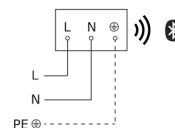

Temperatura ambiente	-20 – 40 °C
Materiale dell'involucro	Alluminio

Accessori

EAN 4007841 088620 Pulsante senza fili TapDuo C

Disegno

Schema elettrico Bluetooth

Schema elettrico Bluetooth