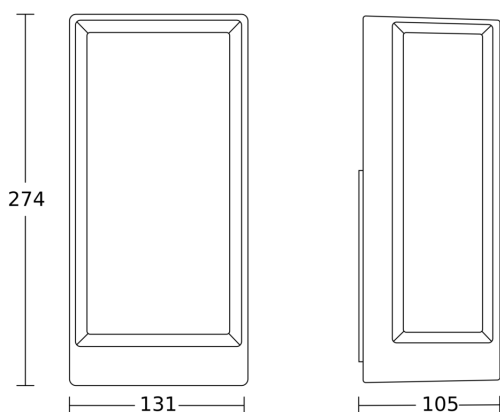

Lampada da esterno LED senza sensore

L 42 C

senza rilevatore di movimento, con Bluetooth
EAN 4007841 085254
Art. n. 085254

Dati tecnici

Temperatura ambiente	-20 – 40 °C
Materiale dell'involucro	Alluminio

Accessori

EAN 4007841 088620 Pulsante senza fili TapDuo C

Disegno

Schema elettrico Bluetooth

Schema elettrico Bluetooth